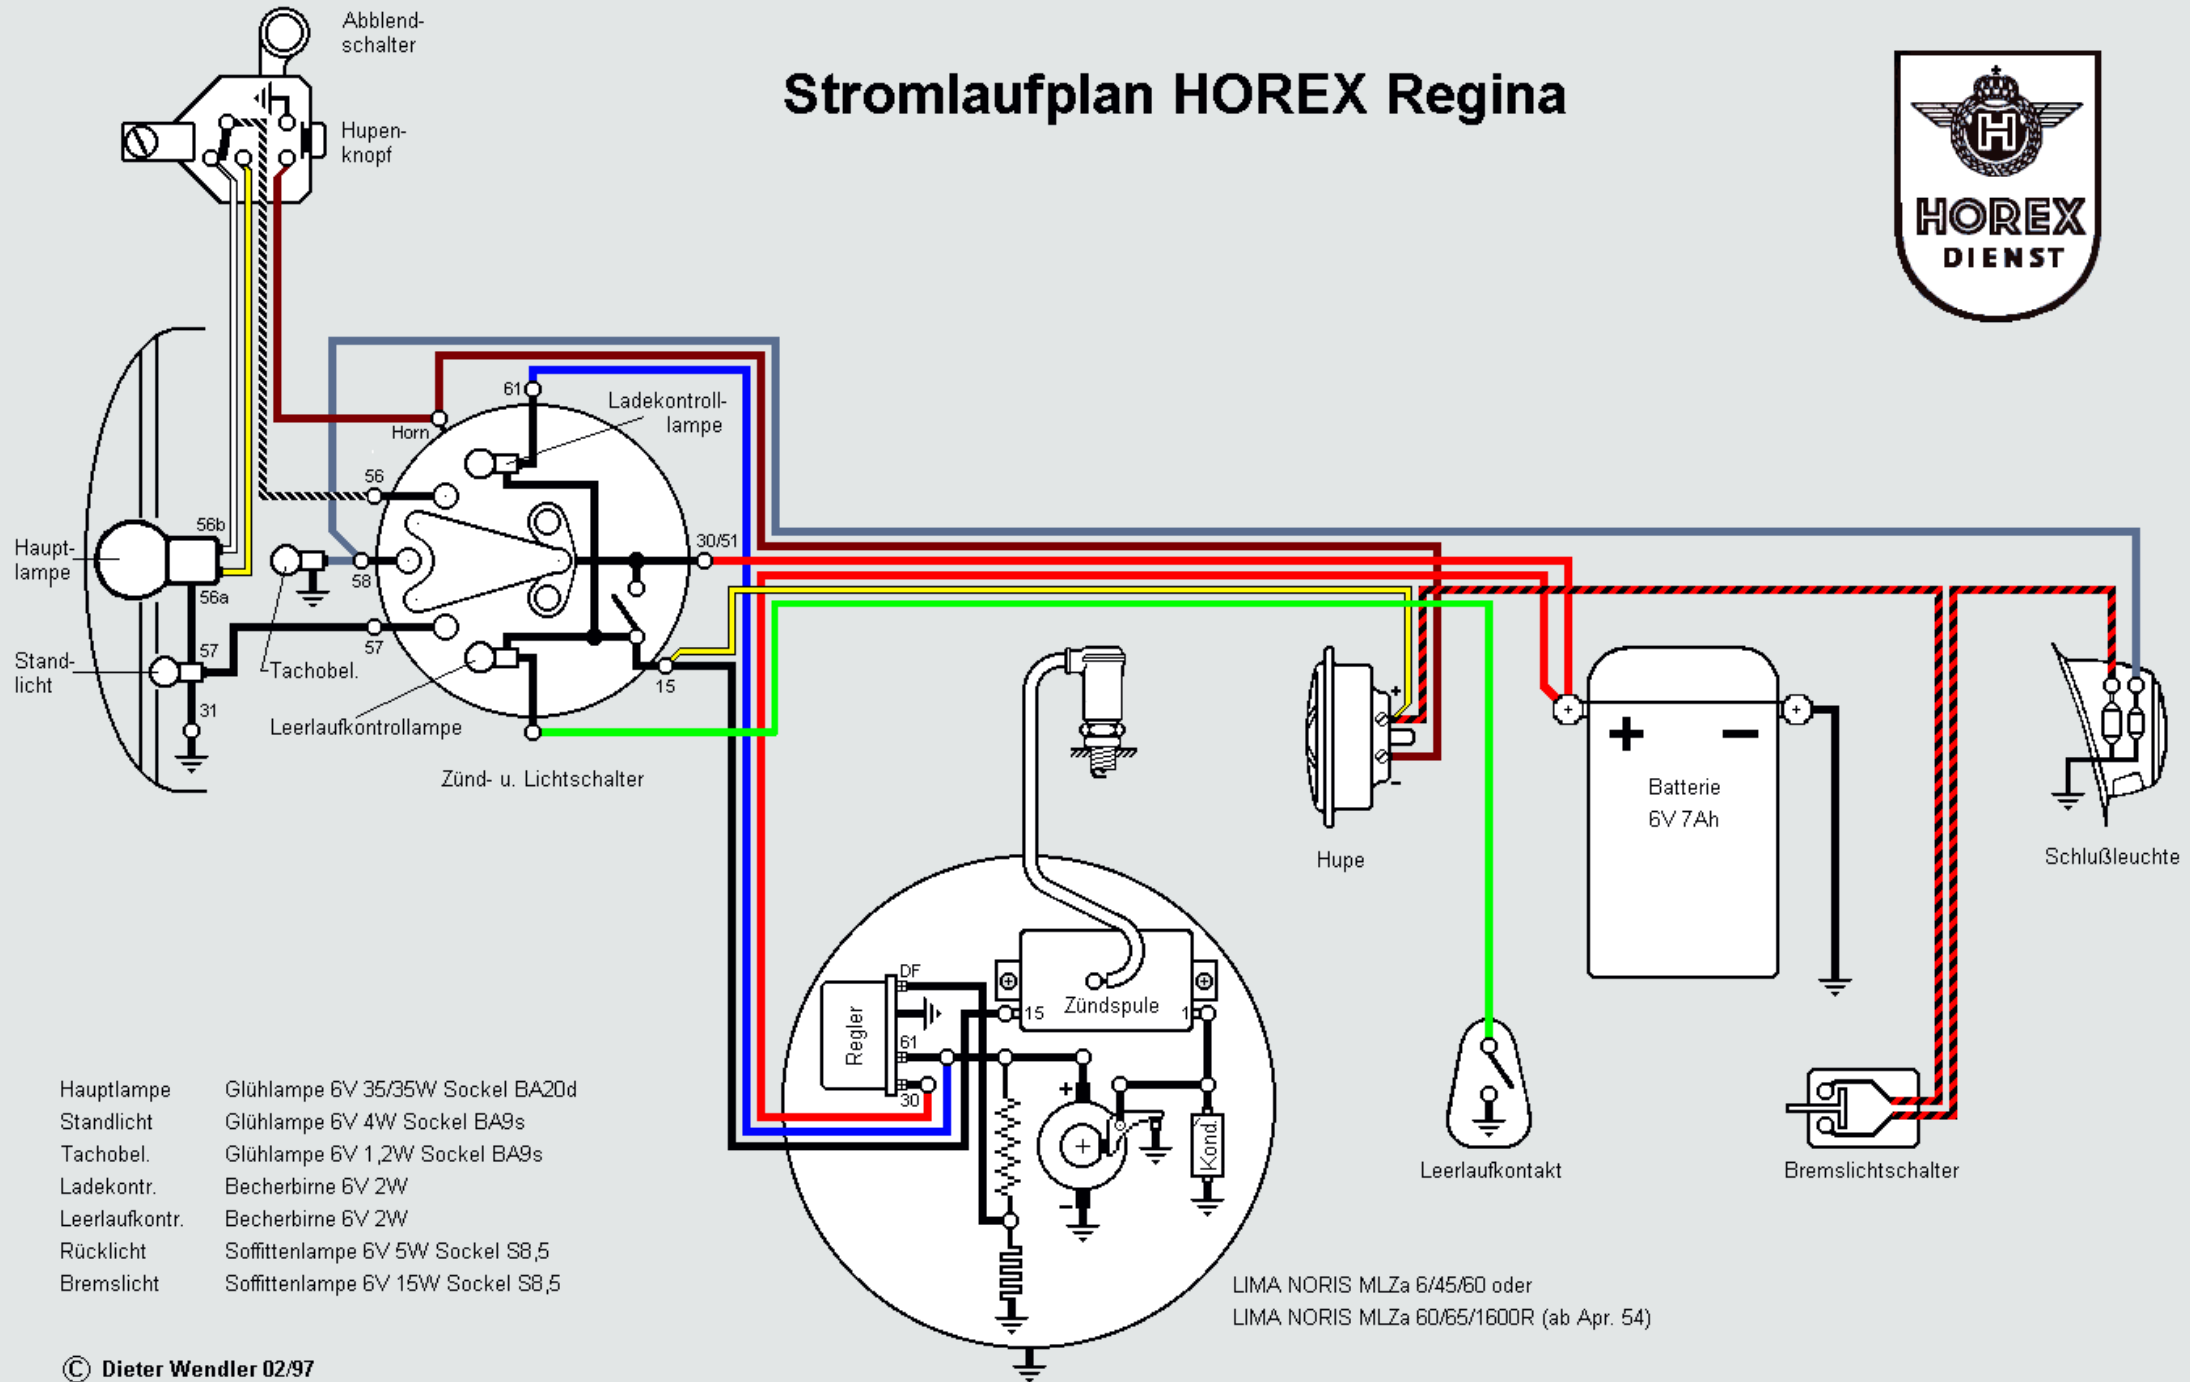

# Stromlaufplan HOREX Regina

- |                |                                   |
|----------------|-----------------------------------|
| Hauptlampe     | Glühlampe 6V 35/35W Sockel BA20d  |
| Standlicht     | Glühlampe 6V 4W Sockel BA9s       |
| Tachobel.      | Glühlampe 6V 1,2W Sockel BA9s     |
| Ladekontr.     | Becherbirne 6V 2W                 |
| Leerlaufkontr. | Becherbirne 6V 2W                 |
| Rücklicht      | Soffittenlampe 6V 5W Sockel S8,5  |
| Bremslicht     | Soffittenlampe 6V 15W Sockel S8,5 |

LIMA NORIS MLZa 6/45/60 oder  
LIMA NORIS MLZa 60/65/1600R (ab Apr. 54)